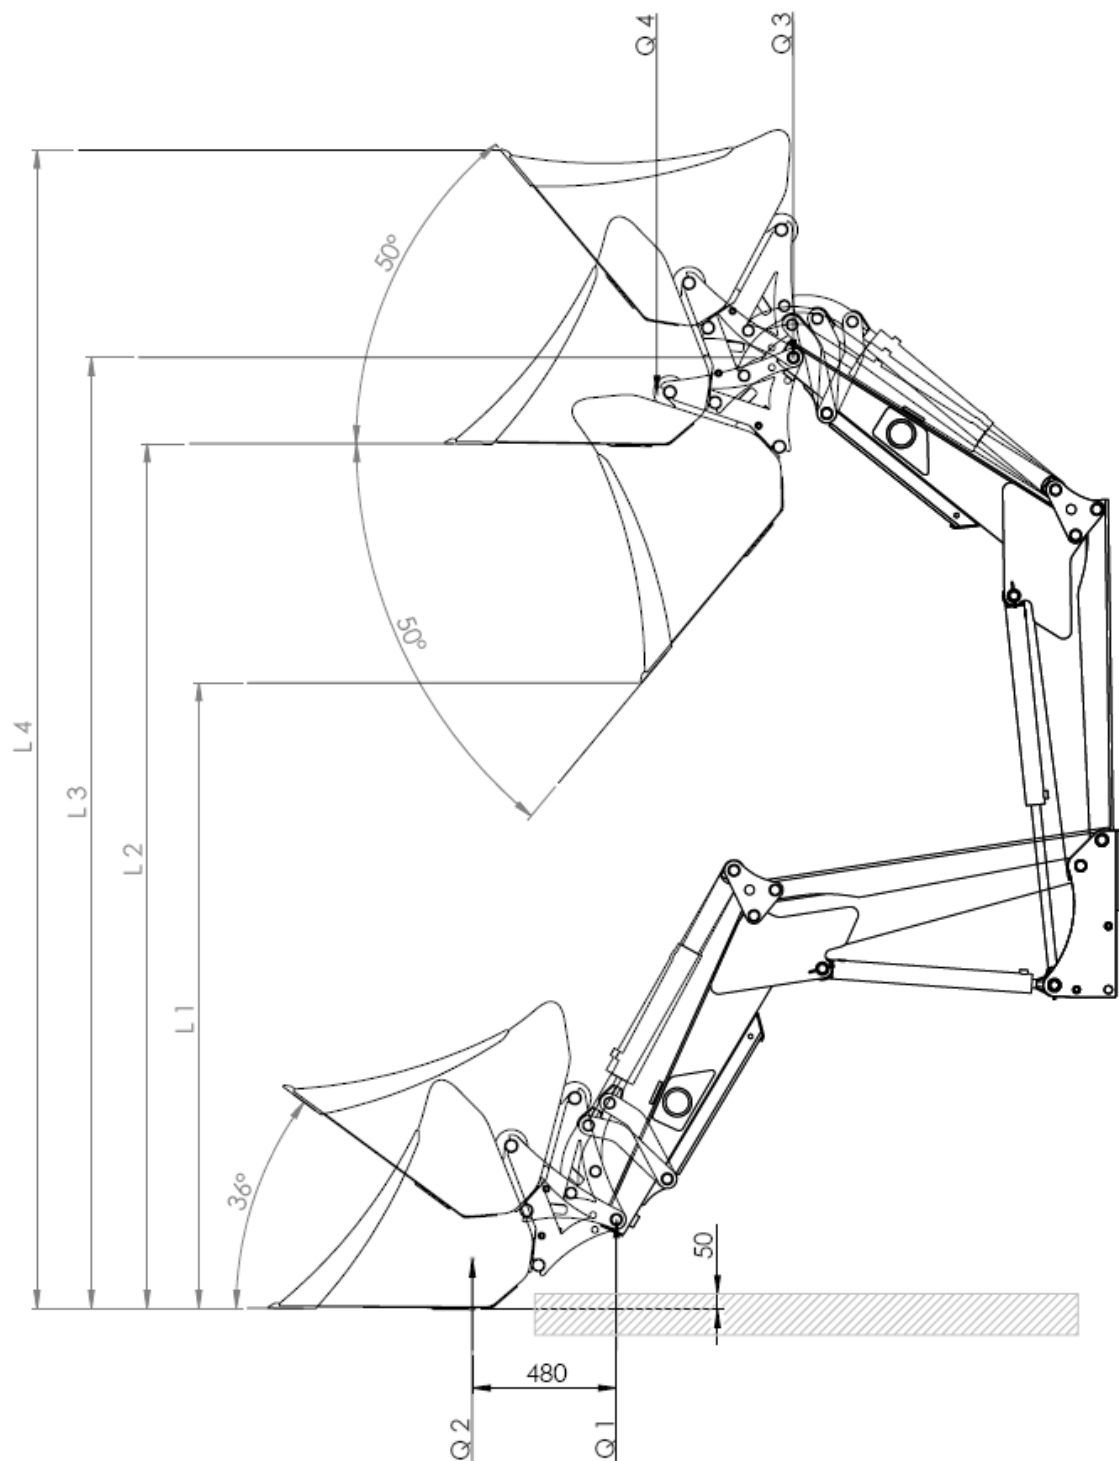

Xtreme

T-475

Dane techniczne

L1 – 1967 mm	Q1 – 2600 kg
L2 – 2720 mm	Q2 – 1955 kg
L3 – 2990 mm	Q3 – 1340 kg

L4 – 3644 mm	Q4 – 800 kg
--------------	-------------