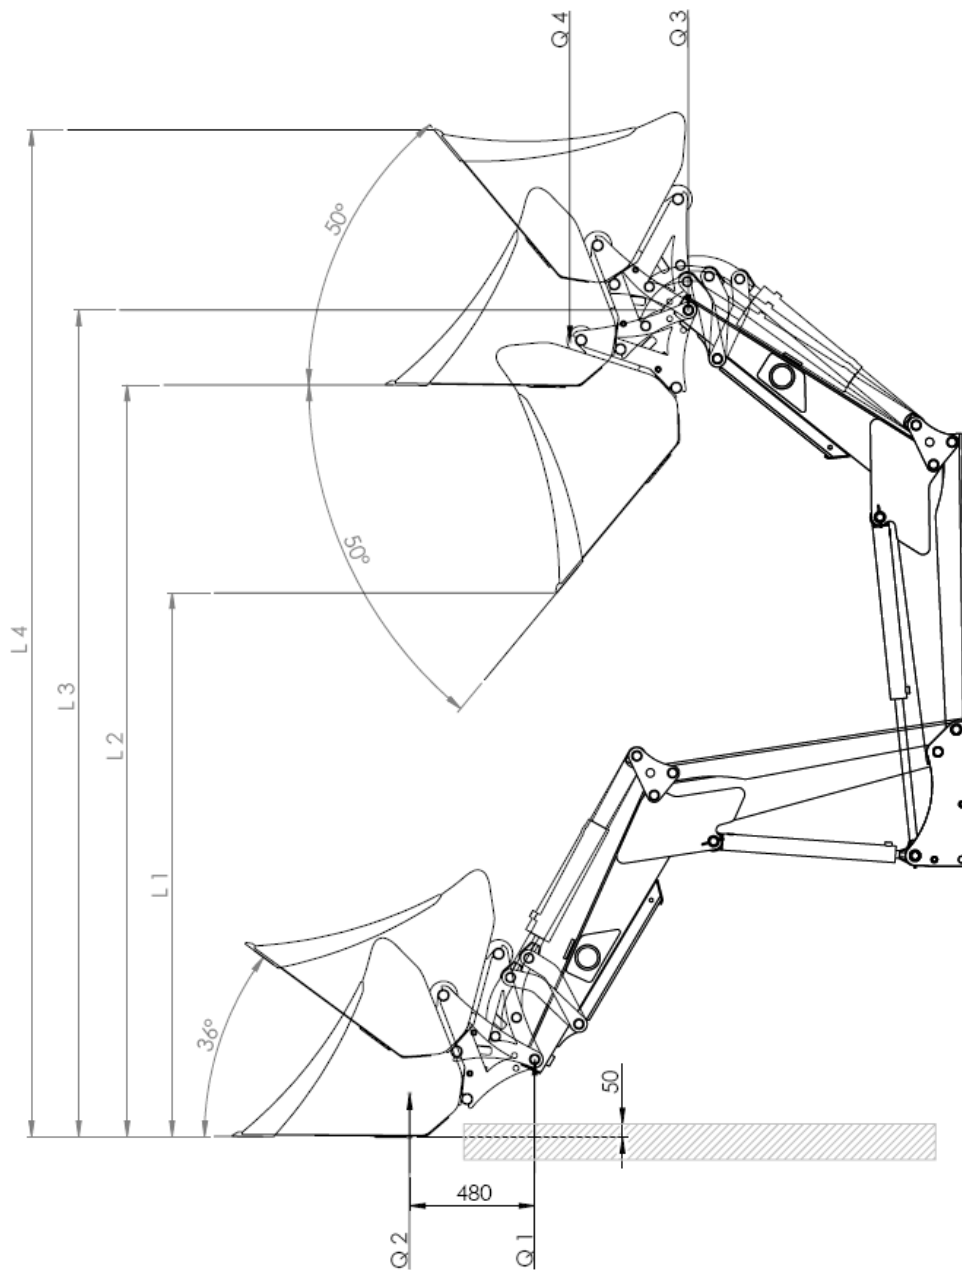

Xtreme

T-475

Dane techniczne

L1 – 1967 mm	Q1 – 2600 kg
L2 – 2720 mm	Q2 – 1955 kg
L3 – 2990 mm	Q3 – 1340 kg
L4 – 3644 mm	Q4 – 800 kg