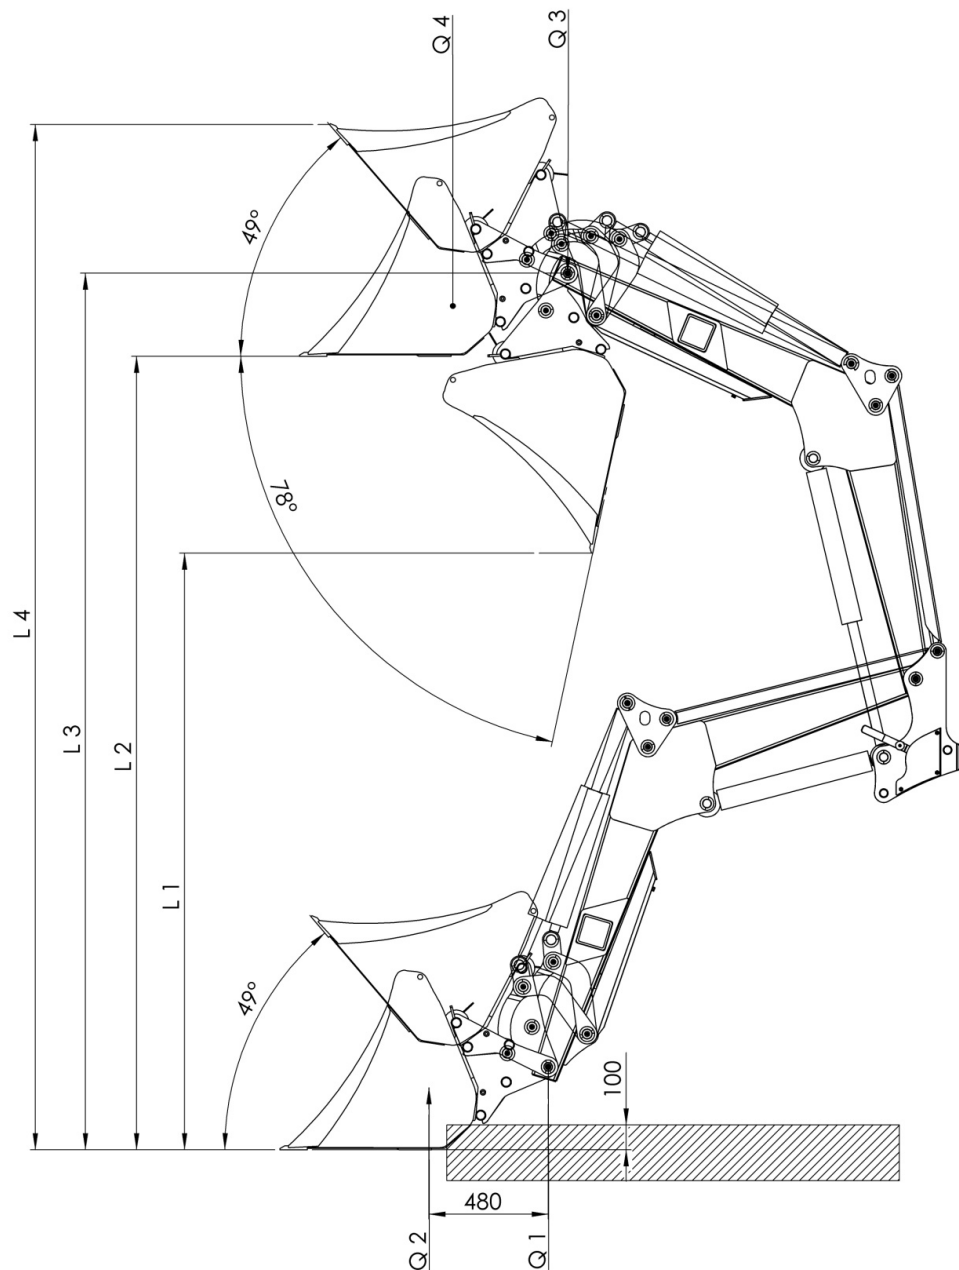

# Basic 1100

## T-460/3

### Dane techniczne

L1 – 2400 mm	Q1 – 1685 kg
L2 – 3200 mm	Q2 – 1275 kg
L3 – 3525 mm	Q3 – 1685 kg
L4 – 4130 mm	Q4 – 1100 kg