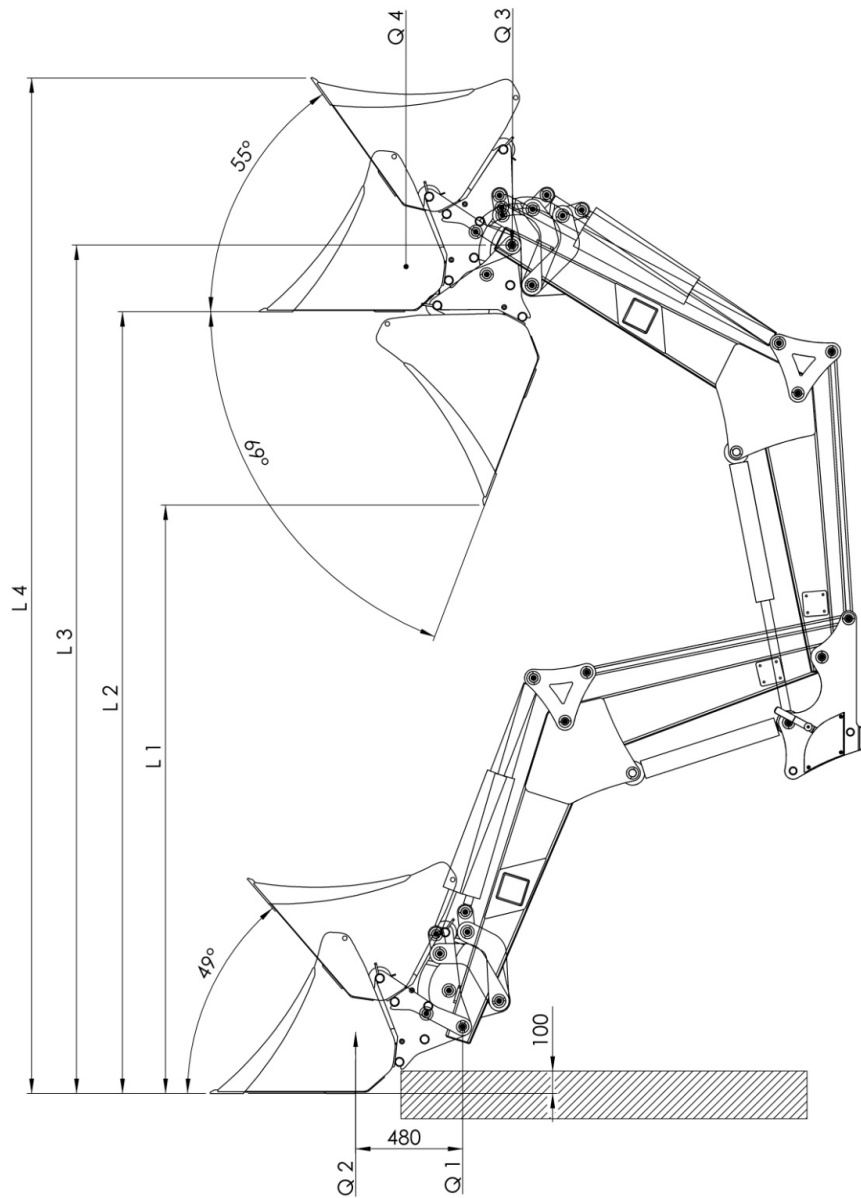

Basic 1600

T-448/1

Dane techniczne

L1 – 2636 mm	Q1 – 2335 kg
L2 – 3502 mm	Q2 – 1800 kg
L3 – 3801 mm	Q3 – 2335 kg
L4 – 4549 mm	Q4 – 1600 kg