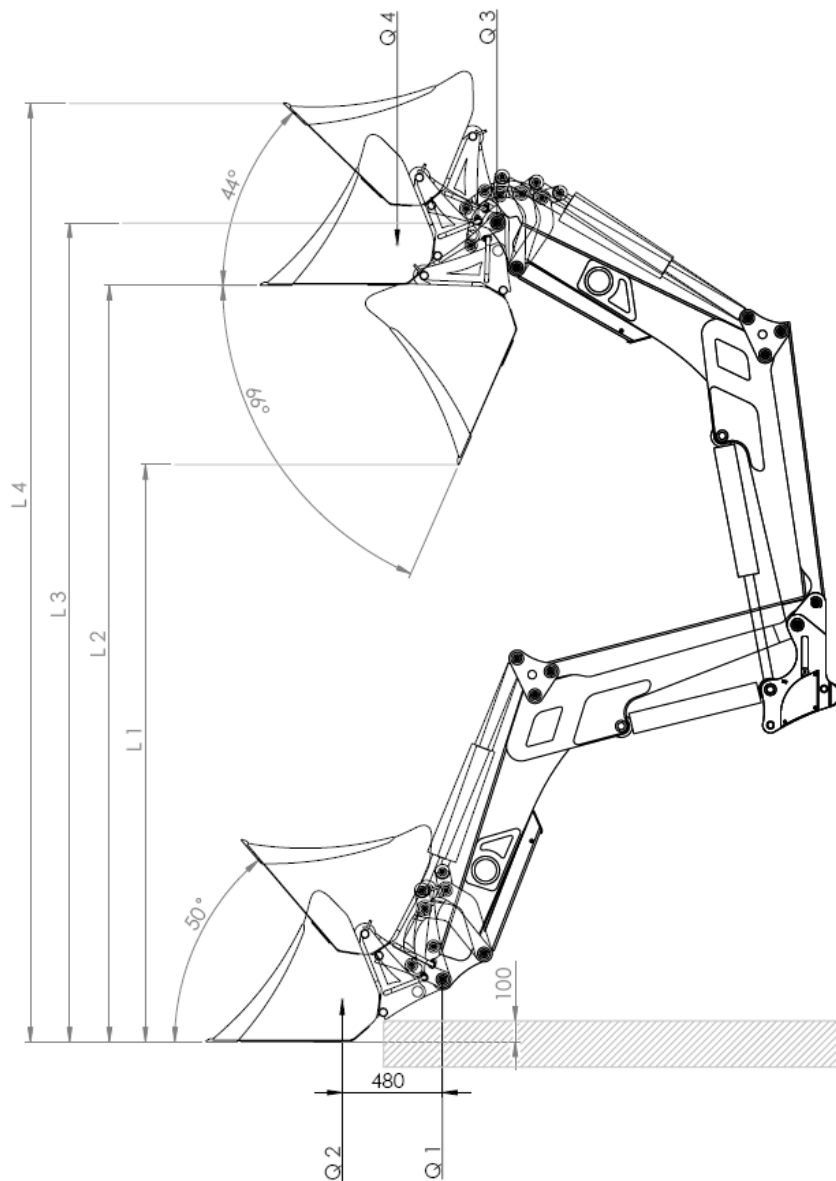

Xtreme – 2

T-475/2

Dane techniczne

L1 – 2985 mm	Q1 – 2900 kg
L2 – 3862 mm	Q2 – 2315 kg
L3 – 4141 mm	Q3 – 2675 kg
L4 – 4726 mm	Q4 – 1900 kg