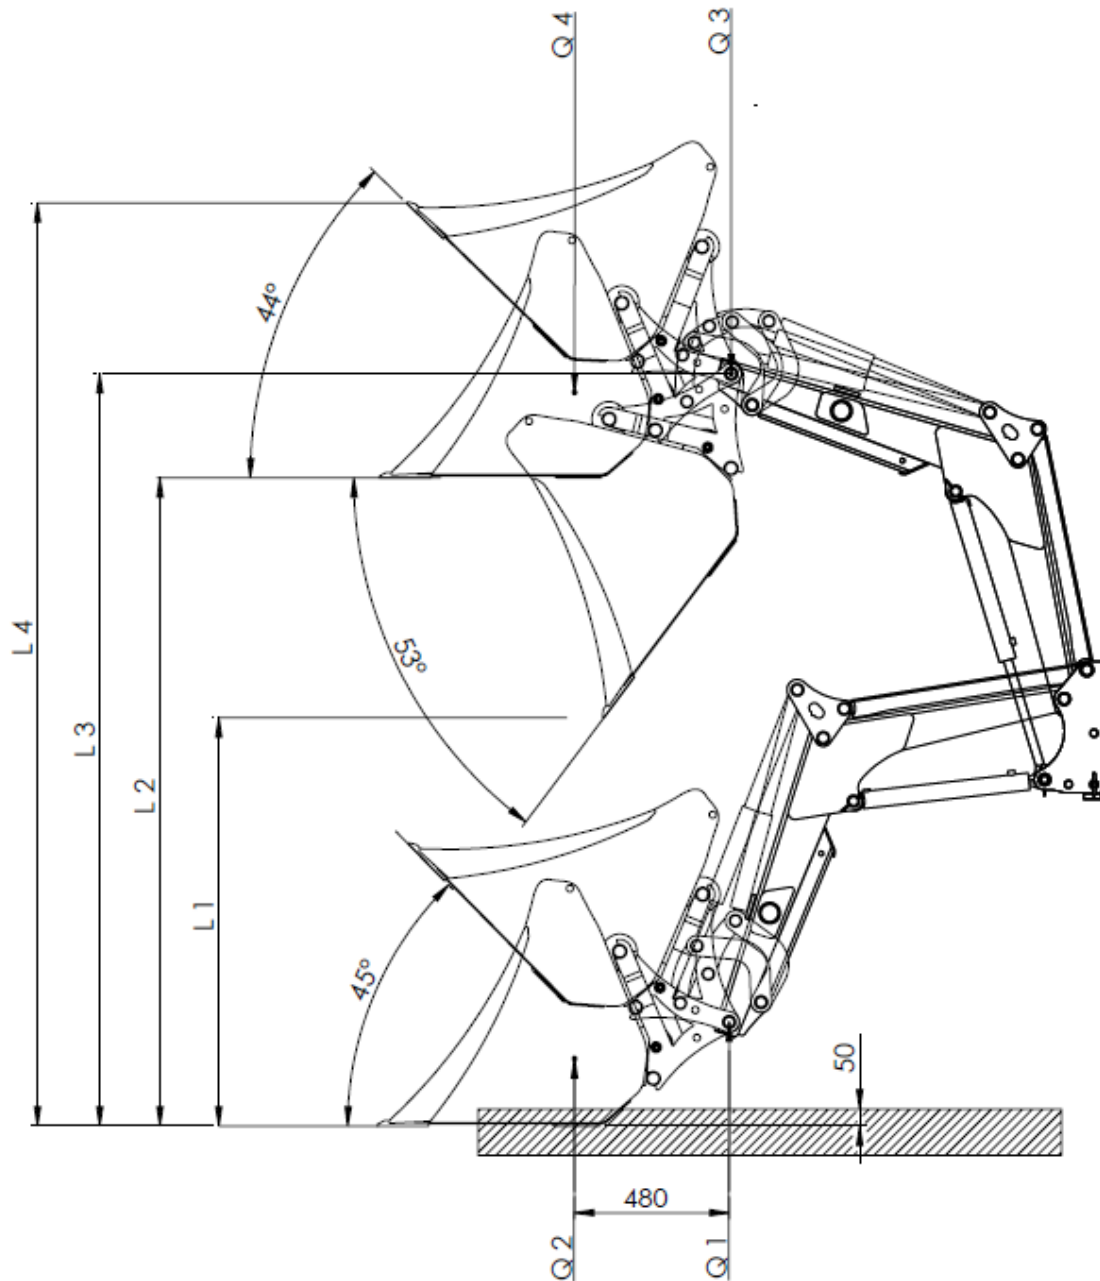

Xtreme - S nano

T-475/6

Dane techniczne

L1 – 1295 mm	Q1 – 1050 kg
L2 – 1895 mm	Q2 – 700 kg
L3 – 2200 mm	Q3 – 575 kg
L4 – 2700 mm	Q4 – 250 kg